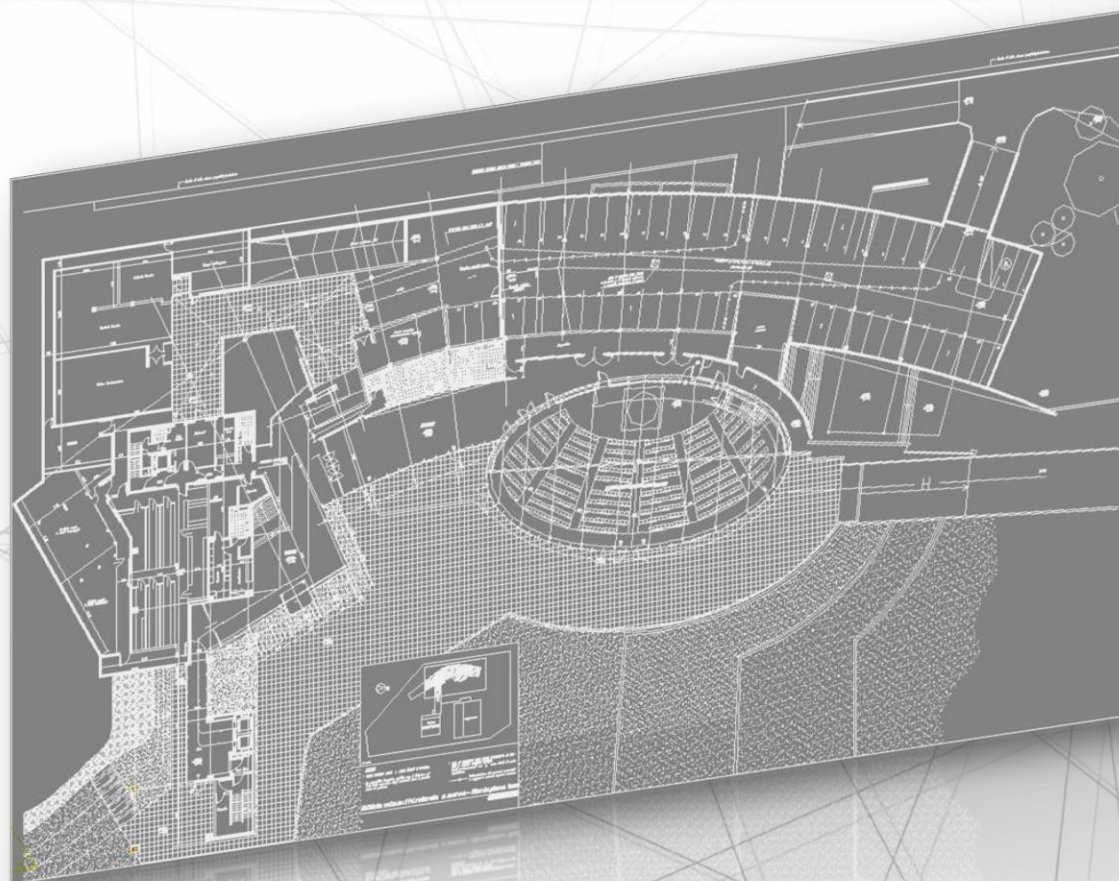

COMPLESSO DIREZIONALE

CLIENTE:

JACOBS SERETE ITALIA
Cologno Monzese (MI)

COMMITTENTE:

TOYOTA Motors Leasing S.p.A.

PROGETTO:

Nuovo complesso direzionale

LUOGO:

Roma - Magliana

PRESTAZIONI:

Redazione di elaborati architettonici e planivolumetrici da allegare alla Denuncia Inizio Attività di un complesso di edifici destinati a showroom, sala multifunzionale, uffici, centro addestramento e magazzino e da allegare alle pratiche dei VV.FF.

ANNO:

2000

0018-M-00-015-000

Direzionale
TERRITORIALE
terziario
Religiosa
cultura
Petrolchimico
delle
ACQUE
urbane
ambientali
Riqualificazione
PUBBLICA E DI SERVIZIO
IDRAULICHE
AMBIENTALI
Pianificazione
Industriale
Produzione
ENERGIA
FARMACEUTICA
Produzione
Industriale
ENERGIA
Urbanistica
RESIDENZIALE
TURISTICA
Viabilità
sportiva
SANITARIA
Scolastica
Impianti
Commerciale
depurazione
Infrastutture