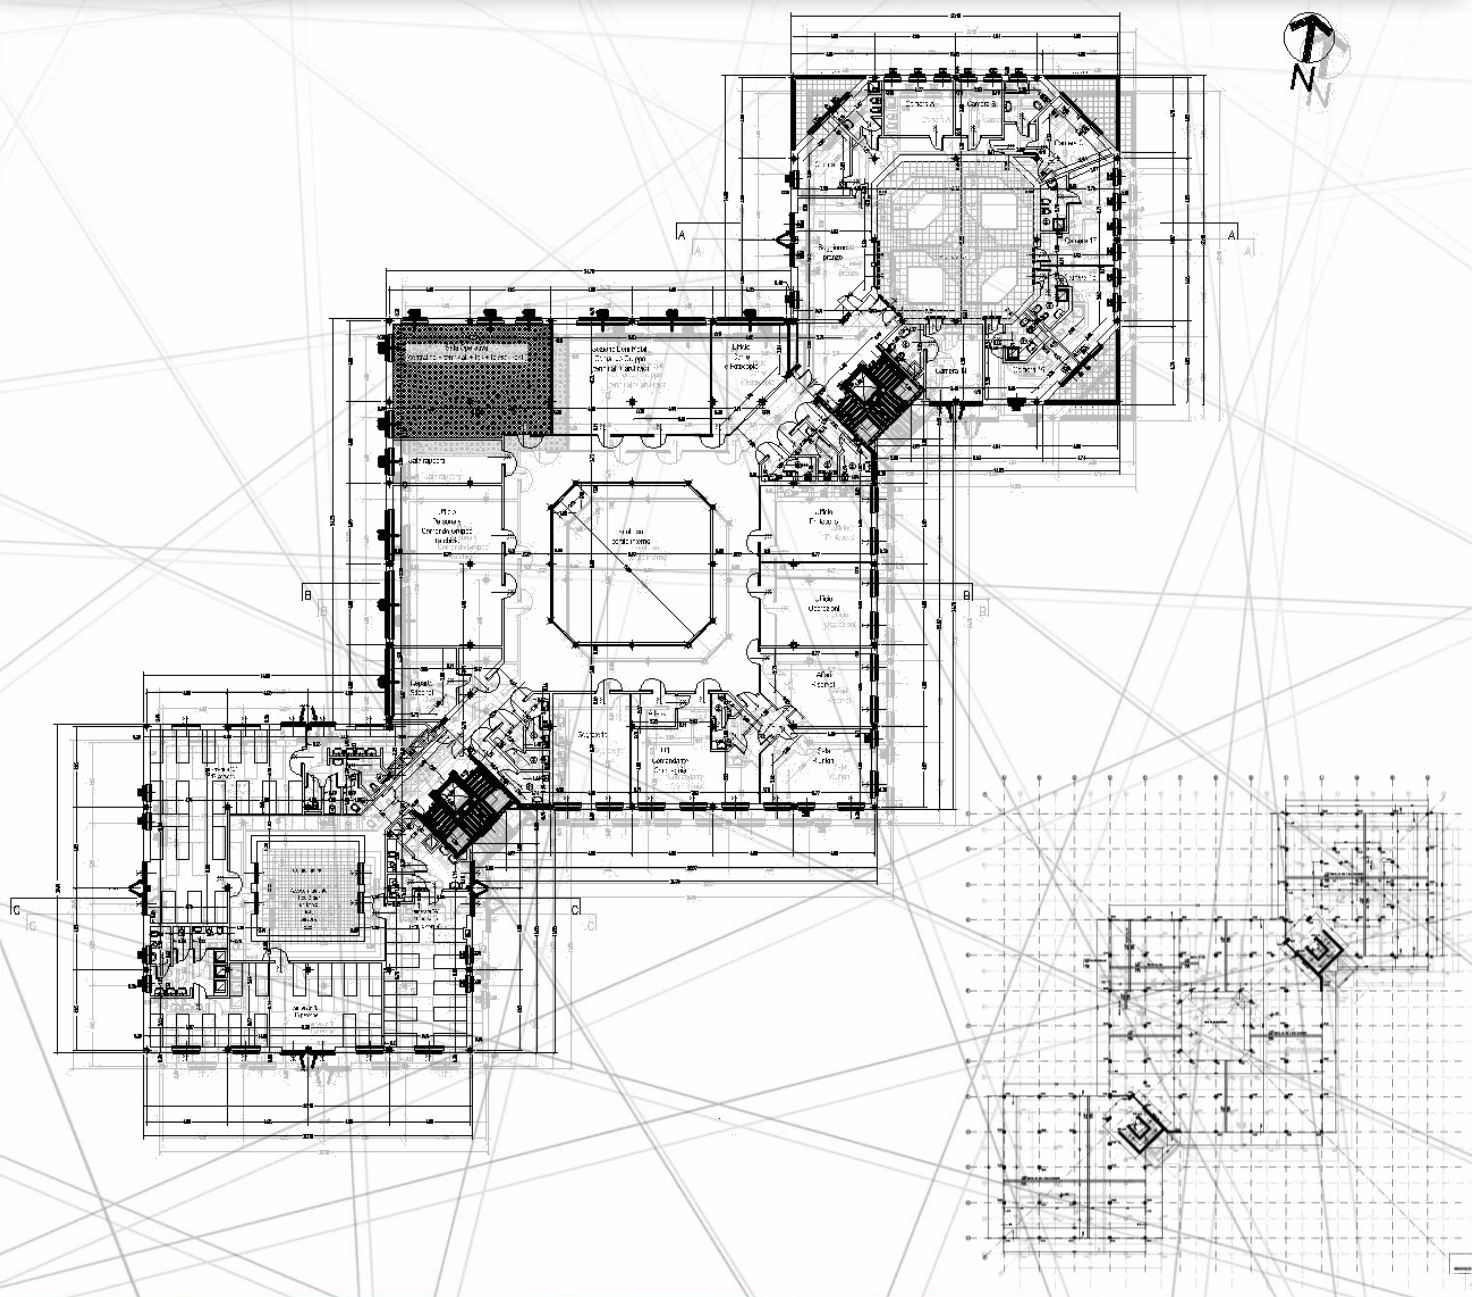

**PROGETTAZIONE CASERMA**

**CLIENTE:**

Comune di Monza (MB)

**COMMITTENTE:**

Comune di Monza (MB)

**PROGETTO:**

Nuova Caserma della Guardia di Finanza

**LUOGO:**

Monza (MB)

**PRESTAZIONI:**

Progettazione definitiva ed esecutiva per la realizzazione della nuova caserma della Guardia di Finanza.

**ANNO:**

2001 - 2002

0205-B-02-105-000

Infrastrutture  
Edilizia  
Urbanistica  
Turistica  
Sportiva  
Scolastica  
Sanitaria  
Viabilità  
Riqualificazione  
Pubblica  
Commerciale  
Pianificazione  
TERRITORIALE  
Tertiarid  
Religiosa  
Culturale  
Petrolchimico  
ACQUE  
urbane  
comunitarie  
AMBIENTALI  
IDRAULICHE  
direzionali  
Produzione Industriale  
FARMACEUTICA