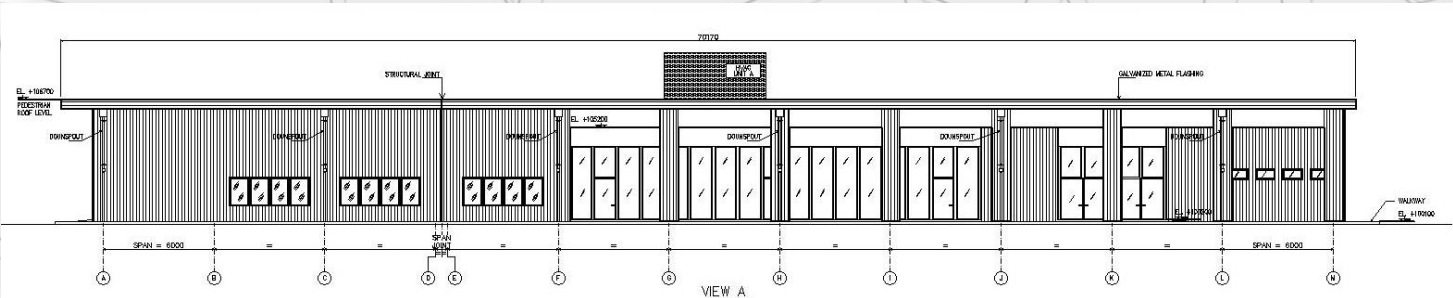

MENSA

CLIENTE:

Foster Wheeler Italiana
S.p.A. Corsico (MI)

COMMITTENTE:

Socar

PROGETTO:

Mensa di circa 2.300 mq.

LUOGO:

Baku (Azerbaijan)

PRESTAZIONI:

Progettazione definitiva.

ANNO:

2013 - 2014

Pianificazione
Territorio
Urbanistica
Edilizia
Infrastrutture
Commercio
Servizi
Sportiva
Turistica
Urbanistica
Residenziale
Sanitaria
Ambientale
Industriale
Agricola
Idrauliche
FARMACEUTICA
Produzione
PUBBLICA E DI SERVIZIO
Riguarda
Qualificazione
Urbana
Comunitari
Accogli
Territorio
Petrolchimico
Religiosa
Culturale

0243-B-14-013-675