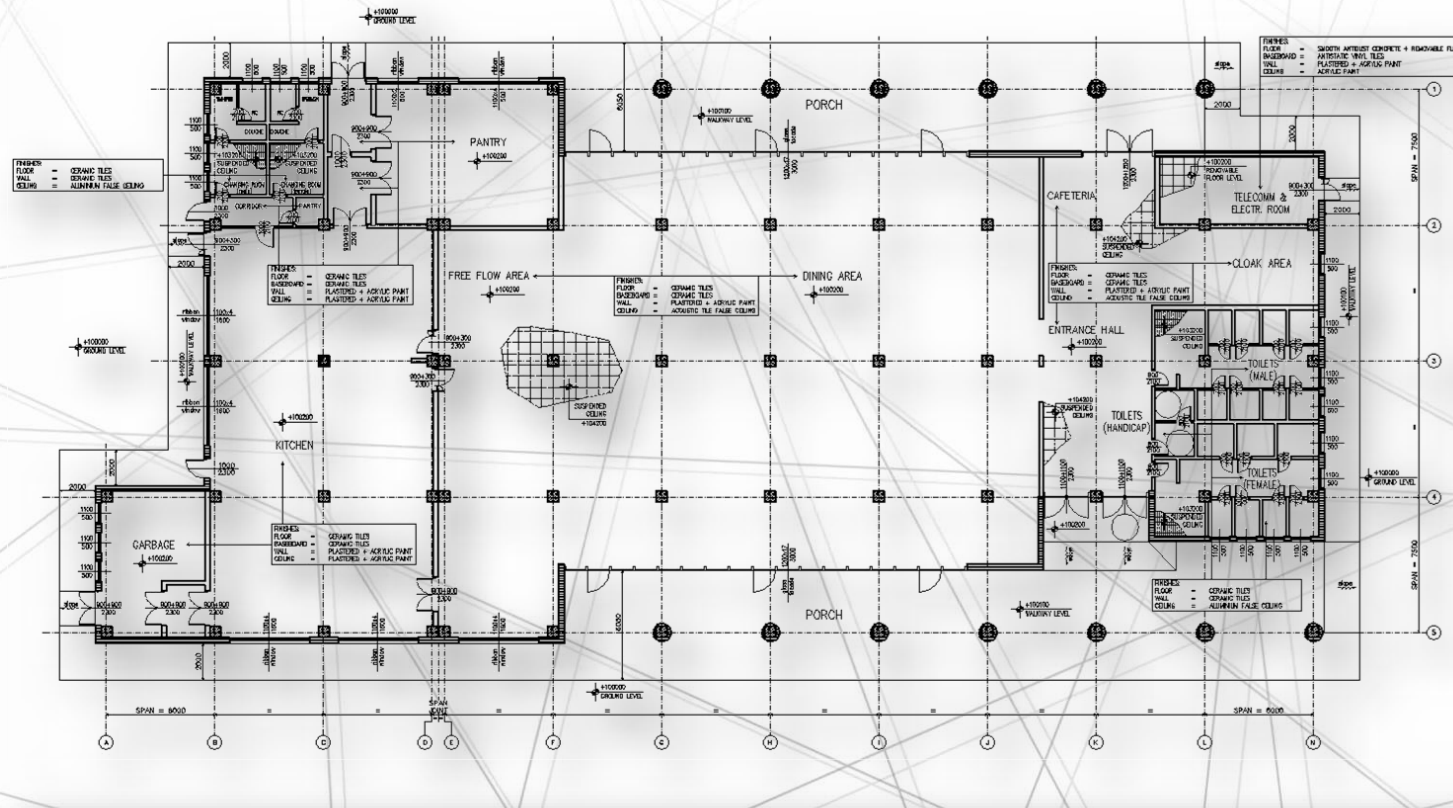

MENSA

CLIENTE:

Foster Wheeler Italiana
S.p.A. Corsico (MI)

COMMITTENTE:

Socar

PROGETTO:

Mensa di circa 2.300 mq.

LUOGO:

Baku (Azerbaijan)

PRESTAZIONI:

Progettazione definitiva.

ANNO:

2013 - 2014

Pianificazione
Territorio
Urbanistica
Edilizia
Infrastrutture
Commercio
Servizi
Sportiva
Turistica
Urbanistica
Residenziale
Sanitaria
Ambientale
Industriale
Agricola
Idrauliche
FARMACEUTICA
Produzione
PUBBLICA E DI SERVIZIO
Riguarda
Qualificazione
Urbana
Comunitari
Accogli
Territorio
Petrolchimico
Religiosa
Culturale

0243-B-14-013-675